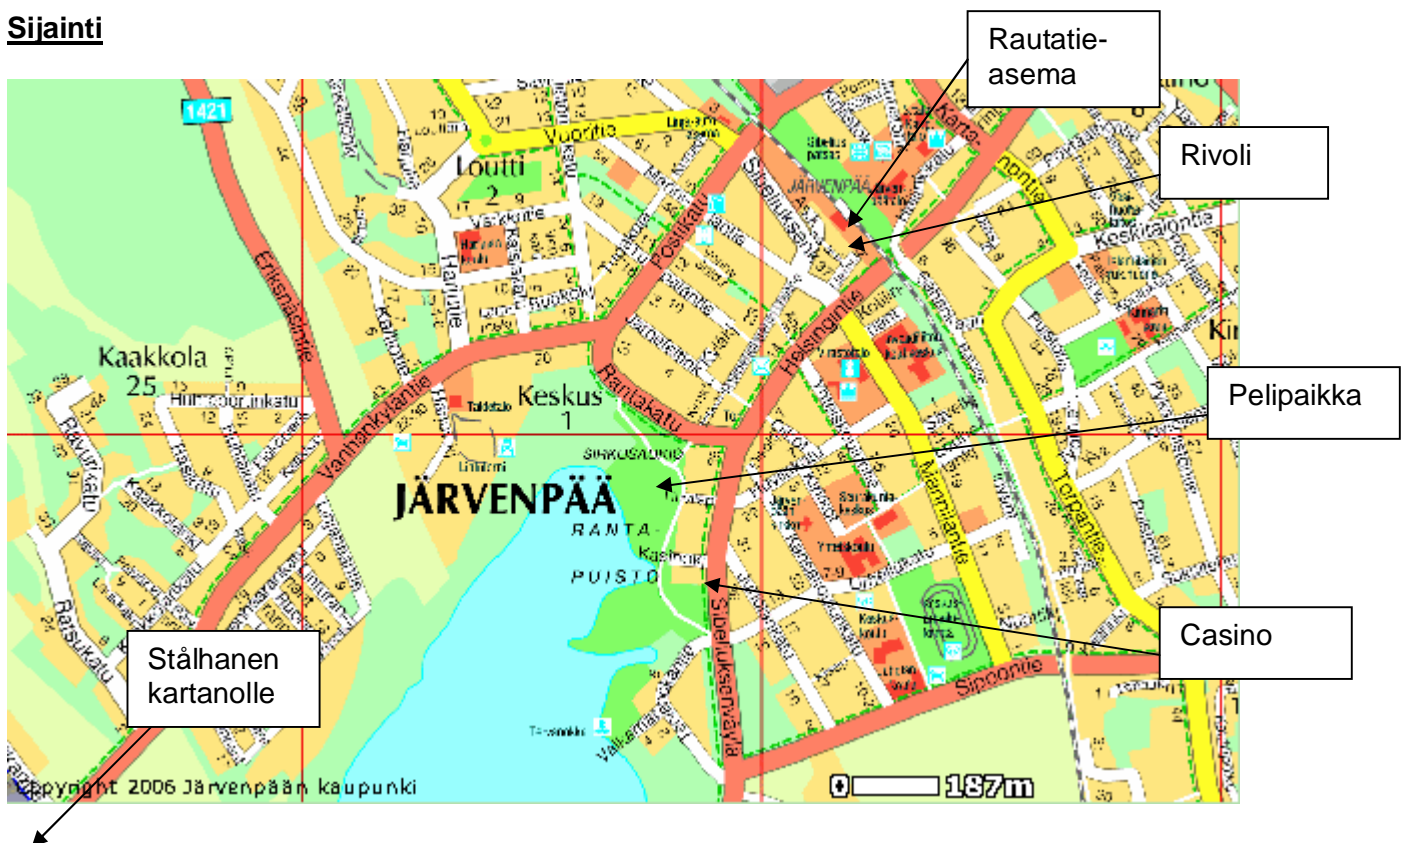

11.2.2010

Stålhanen kartano

Mökkimajoitusta ja asuntovaunu- sekä telttapaikkoja tarjoaa Järvenpään vanhankylänneimessä sijaitseva Stålhanen kartano. Hintatietoihin ja varauksiin liittyvissä asioissa palvelee Stålhanen myyntipalvelu puhelimella numerossa 010-4406480 tai sähköpostilla osoitteessa myynti@stalhane.fi. Lisätietoja löytyy myös internet-osoitteessa www.stalhane.fi. Etäisyys pelipaikalta on noin 3 km.

Sijainti

Terveisin,

Veli-Matti Myllymäki
Puheenjohtaja
Pétanque Sport Club Järvenpää ry
Gsm. 040-7161131
Email: veli-matti.myllymaki@rocla.com